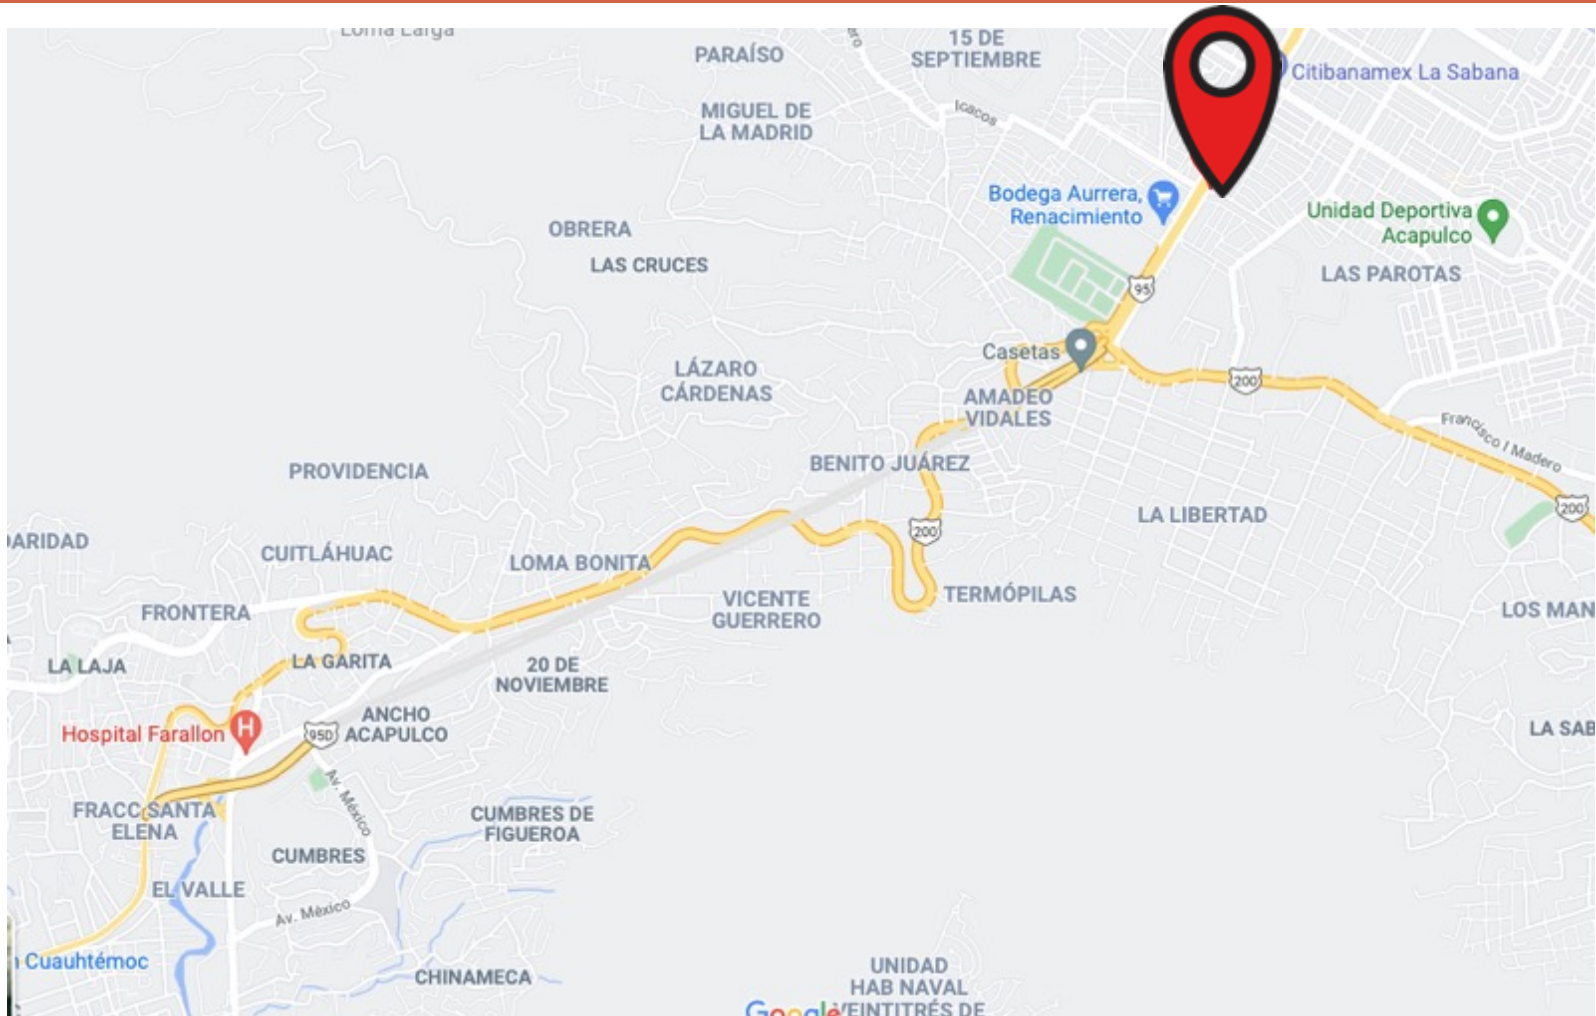

TERRENO CON CONSTRUCCION EN SIMON BOLIVAR

TERRENO CON CONSTRUCCION EN SIMON BOLIVAR

Es momento
de construir
Tu Casa en
Acapulco

Terreno con construcccion en Simon Bolivar

Terreno con construcccion. Col. Simon Bolivar, muy Cerca de escuelas, plazas, centros comerciales, bancos y hospitales.

Avenidas

Ubicación

Bld. Jose Lopez Portillo_No 401, Cd Renacimiento, 39715 Acapulco de Juárez, Gro.

CONTACTANOS:

**Boulevard de las Naciones 1707 Int. Centro Comercial
Plaza Cocos, 1er Nivel Local 31 Playa Diamante
C.P. 39897 Acapulco, Gro.**